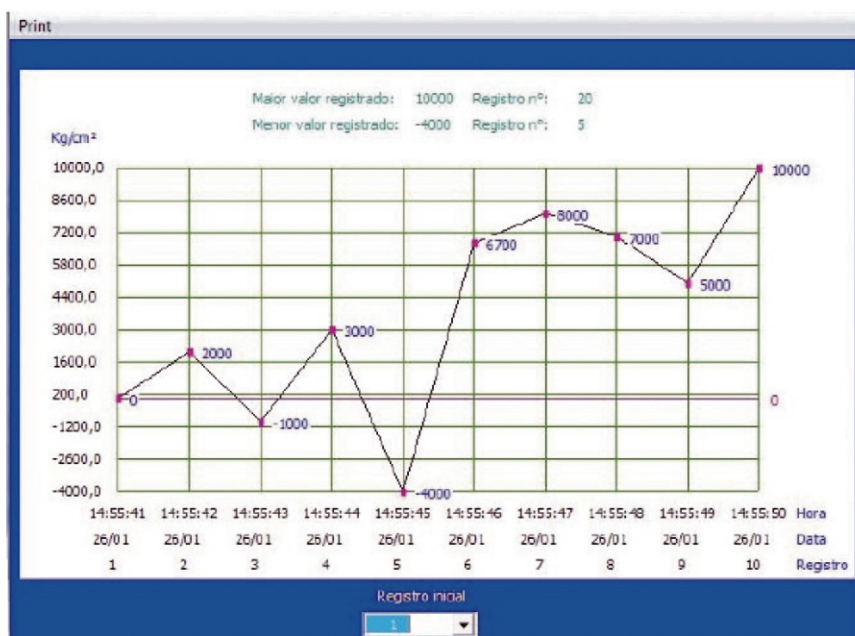

Série

WBD-9000-DL

BARÔMETRO DIGITAL REGISTRADOR
DATA LOGGER

CARACTERÍSTICAS TÉCNICAS:

- Software de Registro (Português, Inglês e Espanhol)
- Transmissão via Cabo USB
- 3600 Registros
- Ajuste de 1 segundo a 24 horas
- Faixas: mBar/hPa - mmHg - Pol/Hg
- Totalmente em Aço Inox AISI 304/316
- Acabamento invólucro: polido
- Ø nominal 100 mm
- Display LCD 5 dígitos
- Luz para iluminação do display configurável
- Ligação: vertical (reto)
- Registro de Pico máx e mín
- Conexões: Roscadas 1/2" NPT ou 1/2" BSP
- 9 unidades de engenharia selecionáveis (Bar, Kpa, Atm, Kg/cm², Psi, mmhg, inhg, mh2o, fth2o)
- Tecla Liga/Desliga
- Desligamento automático configurável de 1 a 30 min
- Precisão 0,10% F.E. / 0,25% F.E. (repetibilidade, histerese, linearidade e temperatura até 70°C)
- Resolução (vide tabela de conversões e resoluções)
- Sensor Piezoresistivo
- Temperatura do invólucro 60°C (máx)
- Temperatura máxima do sensor 100°C
- Grau de proteção IP-65 (totalmente protegido contra poeira, jatos d'água)
- Visor em policarbonato alta resistência
- Alimentação: 4 pilhas AA (alcalinas)
Duração maior que 4000 horas.*
(* Com a luz de display apagada e atualização do display de 1/seg.)

GRÁFICO DO REGISTRO:

REGISTRO	DATA	HORA	VALOR
1	26/01	14:55:41	0000
2	26/01	14:55:42	2000
3	26/01	14:55:43	-1000
4	26/01	14:55:44	3000
5	26/01	14:55:45	-4000
6	26/01	14:55:46	6700
7	26/01	14:55:47	8000
8	26/01	14:55:48	7000
9	26/01	14:55:49	5000
10	26/01	14:55:50	10000
11	26/01	14:55:41	0000
12	26/01	14:55:42	2000
13	26/01	14:55:43	1000
14	26/01	14:55:44	3000
15	26/01	14:55:45	4000

DIMENSIONAL:

Cód.	Faixa de Pressão Barométrica
MH	600 a 1100 mBar / hPa
MM	0 a 760 mmHg
PH	0 a 30 Pol/Hg

OPCIONAIS:

Montagens com selos de proteção

Selos Sanitários
TC, SMS, RJT e DIN

Selos Roscados
BSP e NPT