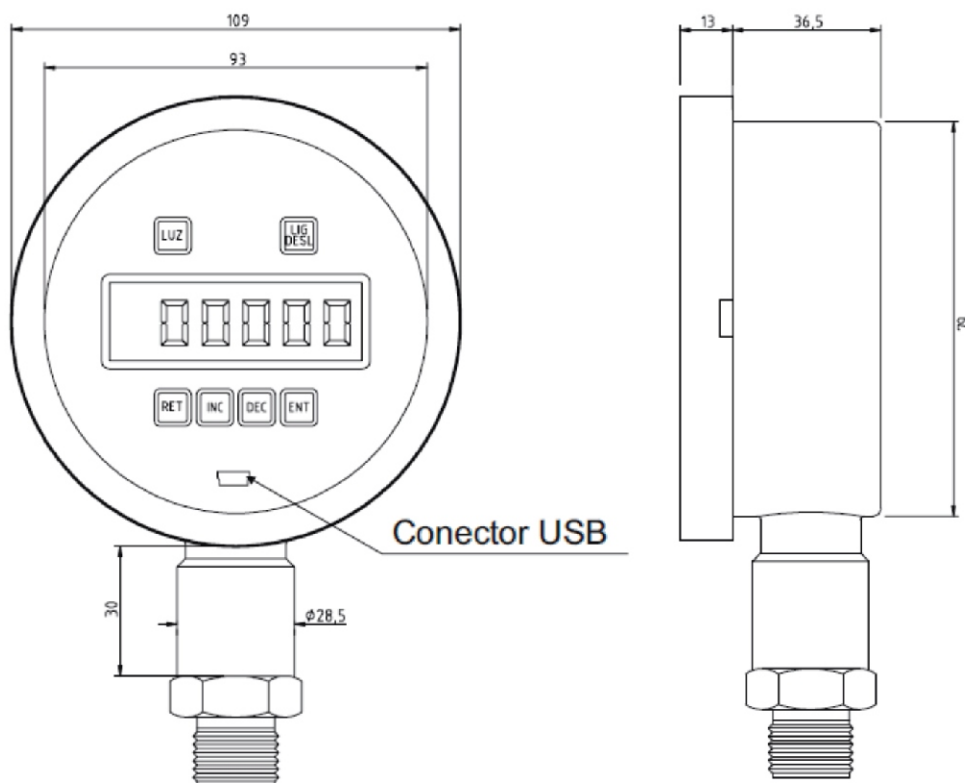

Série

WBD-9000-DL

BARÔMETRO DIGITAL REGISTRADOR
DATA LOGGER

CARACTERÍSTICAS TÉCNICAS:

- Software de Registro (Português, Inglês e Espanhol)
- Transmissão via Cabo USB
- 3600 Registros
- Ajuste de 1 segundo a 24 horas
- Faixas: mBar/hPa - mmHg - Pol/Hg
- Totalmente em Aço Inox AISI 304/316
- Acabamento invólucro: polido
- Ø nominal 100 mm
- Display LCD 5 dígitos
- Luz para iluminação do display configurável
- Ligação: vertical (reto)
- Registro de Pico máx e mín
- Conexões: Roscadas 1/2" NPT ou 1/2" BSP
- 9 unidades de engenharia selecionáveis (Bar, Kpa, Atm, Kg/cm², Psi, mmhg, inhg, mh2o, fth2o)
- Tecla Liga/Desliga
- Desligamento automático configurável de 1 a 30 min
- Precisão 0,10% F.E. / 0,25% F.E. (repetibilidade, histerese, linearidade e temperatura até 70°C)
- Resolução (vide tabela de conversões e resoluções)
- Sensor Piezoresistivo
- Temperatura do invólucro 60°C (máx)
- Temperatura máxima do sensor 100°C
- Grau de proteção IP-65 (totalmente protegido contra poeira, jatos d'água)
- Visor em policarbonato alta resistência
- Alimentação: 4 pilhas AA (alcalinas)
Duração maior que 4000 horas.*
(* Com a luz de display apagada e atualização do display de 1/seg.)

DIMENSIONAL:

Cód.	Faixa de Pressão Barométrica
MH	600 a 1100 mBar / hPa
MM	0 a 760 mmHg
PH	0 a 30 Pol/Hg

OPCIONAIS:

Montagens com selos de proteção

Selos Sanitários
TC, SMS, RJT e DIN

Selos Roscados
BSP e NPT